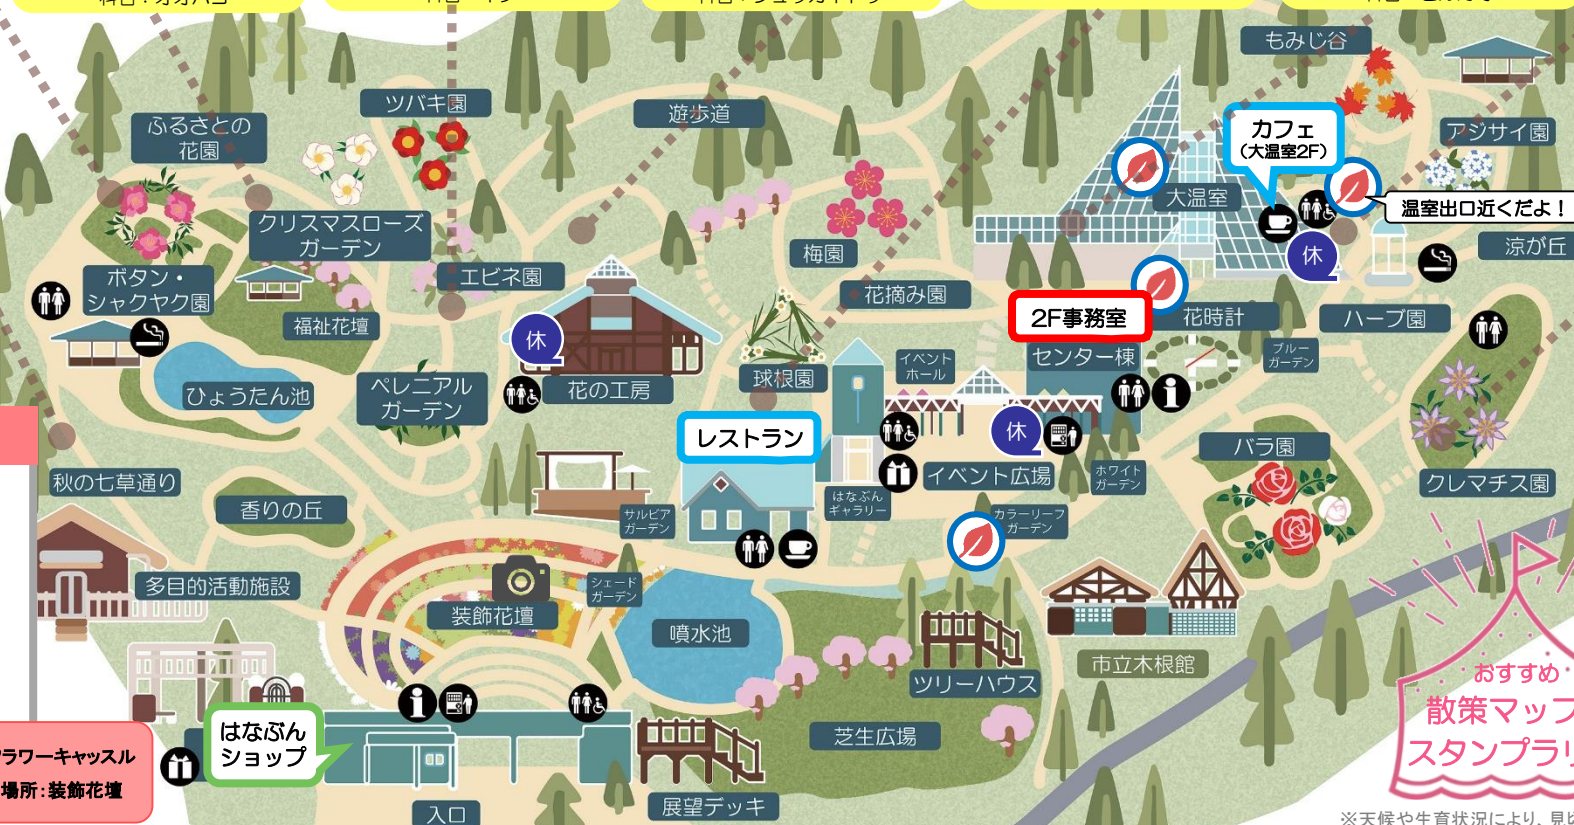

ヒマワリ

夏の花といえばヒマワリ！夏休みの絵日記によく登場する花です。

学名: *Helianthus*
科名: キク

フオトスポット

園内のスタンプを全部集めて、プレゼントをもらおう！

フラワーキャッスル
場所: 装飾花壇

『はっぴマーク』のところにスタンプがあるよ！スタンプを集めてプレゼントと交換しよう♪

※プレゼント交換は16:00まで

このシートにスタンプ4種類を集めて、入園ゲートでプレゼントと交換！

さらに★毎週更新されるこの散策マップ&スタンプラリー用紙5週分スタンプを集めて、センター棟2F事務室でプレゼント交換もできます♪

シート5週分
プレゼント
交換済印

- 休憩室
- スタンプラリー
- フォトスポット

2022
8/16~
8/21

おすすめ
散策マップ&
スタンプラリー

※天候や生育状況により、見頃が前後する場合がございます。

アオノリュウゼツラン

変化アサガオ

キダチベゴニア

タイタンピカス