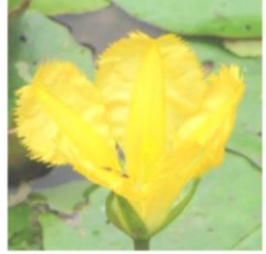

ハス

花は早朝に開き、午後にはほとんど閉じます。ポツポツ咲き始め、盛夏到来を知らせてくれています。

アガパンサス

爽やかな青い花は、蒸し暑い季節に一服の清涼感を届けてくれます。

ブuddleia

枝の先には紫色の小さな花がたくさん集まって咲いています。

ヘメロカリス

日本や中国原産のユウスゲやカンゾウ類、これらを元に品種改良されたものです。

ヒペリカムの実

赤い実の下にある緑色の萼がスカートのように見えかわいいです。実の先にある小さな毛もかわいいポイントです。

アメリカノウゼンカズラ

気根を出してレストランの壁や街灯などを這い登り、鮮やかな花を咲かせています。

ブーゲンビレア

ピンク色の苞(ほう)をご覧いただけます。苞の中心には小さな白い花が咲きます。

ムクゲ

中国原産ですが、日本では古くから栽培され、その美しさから江戸時代には流行したことがあるそうです。

フォトスポット

園内のスタンプを全部集めて、プレゼントをもらおう！

『はっぴマーク』のところにスタンプがあるよ！スタンプを集めてプレゼントと交換しよう♪

※プレゼント交換は16:00まで

このシートにスタンプ4種類を集めて、入園ゲートでプレゼントと交換！

さらに★毎週更新されるこの散策マップ&スタンプラリー用紙5週分スタンプを集めて、センター棟2F事務室でプレゼント交換もできます♪

シート5週分
プレゼント
交換済印

キダチペゴニア

シャンテリアのような花だけでなく、質感や模様が多彩な葉にも注目です。

- 休憩室
- スタンプラリー
- フォトスポット

2022

7/5~
7/10

おすすめ
散策マップ&
スタンプラリー

※天候や生育状況により、見頃が前後する場合がございます。

アサザ

サラセニア

バラ

アジサイ