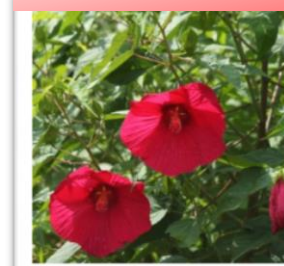

タイタンピカス

- 休憩室
- スタンプラリー
- フオトスポット

おすすめ
散策マップ&
スタンプラリー
2022
7/26~
7/31

※天候や生育状況により、見頃が前後する場合がございます。