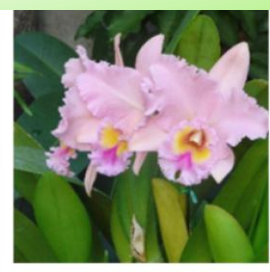

マンサク

春一番に「まず咲く」のでマンサクと呼ばれると一説にはあります。花弁はねじれながら開き、芳香があります。

クリスマスローズ

園内随所に咲いています。強健で育てやすいものが多いのもこの植物の魅力です。

ユキワリイチゲ

開花が始まりました。「イチゲ」とは一つの茎に一つの花をつけることを意味していると言われています。

ジャノメエリカ

黒い雄しべの縞が「蛇の目」に見ることから名前が付いたと言われています。淡いピンク色がきれいな花です。

ウメ

早咲きの品種から続々開花中です。梅園では約90品種、240本のウメをお楽しみいただけます。

ポーモンティア グランディフローラ

常緑のつる性植物。長さ8~13cmのラッパ型の白い花が咲いています。

クンシラン

開花が始まりました。葉も肉厚で美しいため、花のない時期にも観葉植物として楽しめます。

カナリーキキョウ

大西洋上にあるスペイン領カナリア諸島原産の植物です。

ミツマタ

枝が3つに分枝し、これがミツマタの名前の由来です。花には香りがあります。

フオトスポット

園内のスタンプを全部集めて、プレゼントをもらおう！

フラワーキャッスル
場所: 装飾花壇

『はっぴマーク』のところにスタンプがあるよ！スタンプを集めてプレゼントと交換しよう♪

※プレゼント交換は16:00まで

このシートにスタンプ4種類を集めて、入園ゲートでプレゼントと交換！

さらに★毎週更新されるこの散策マップ&スタンプラリー用紙5週分スタンプを集めて、センター棟2F事務室でプレゼント交換もできます♪

シート5週分
プレゼント
交換済印

- 休憩室
- スタンプラリー
- フオトスポット

2022
3/8~
3/13

おすすめ
散策マップ&
スタンプラリー

※天候や生育状況により、見頃が前後する場合がございます。

ハナナ

カトレア

ピオラ

スイセン