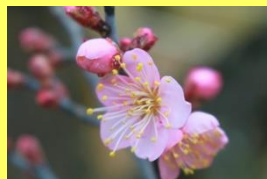

シナヒイラギ

若い枝や若い木口はヒイラギのようにトゲトゲの葉をつけますが、古い木は丸みのある葉を多くつけます。

学名: *Ilex cornuta*
科名: モチノキ

ヘレボルス ニゲル

クリスマスの頃から花を咲かせはじめるので、クリスマスローズと呼ばれています。

学名: *Helleborus niger*
科名: キンポウゲ

カンザキハナナ

ハナナはハクサイから改良されたと言われており、こちらは早咲きです。

学名: *Brassica rapa*
科名: アブラナ

ウメ

今咲いているのは早咲きの品種で、「紅冬至」などが咲きはじめています。

学名: *Armeniaca mume*
科名: バラ

ラケナリア ヴィリディフロラ

自然界ではとても珍しい花色をした南アフリカ原産の球根植物です。

学名: *Lachenalia viridiflora*
科名: キジカクシ

フブキバナ