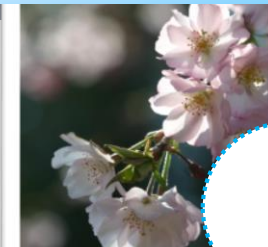

ジュウガツザクラ

スタンプ