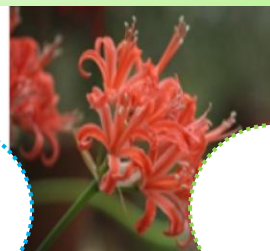

ダイヤモンドリリー

スタンプ